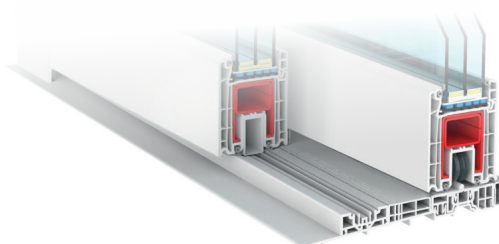

niski próg - 24 mm

5 Dobierz szybę

przeciwśłoneczna

dźwiękochłonna

ze szprosem

niskoemisyjna

laminowana/antywłamaniowa