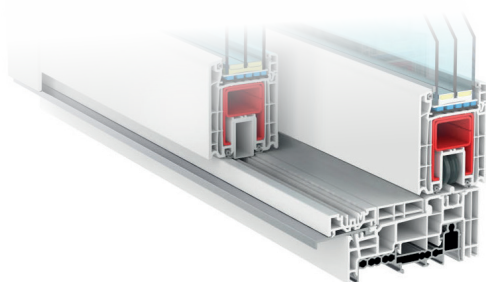

Powyższy model klamki dostępny również w wersji klamki dwustronnej.

4 Wybierz odpowiedni próg

standardowy próg - 67 mm

niski próg - 24 mm

5 Dobierz szybę

przeciwśłoneczna

dźwiękochłonna

ze szprosem