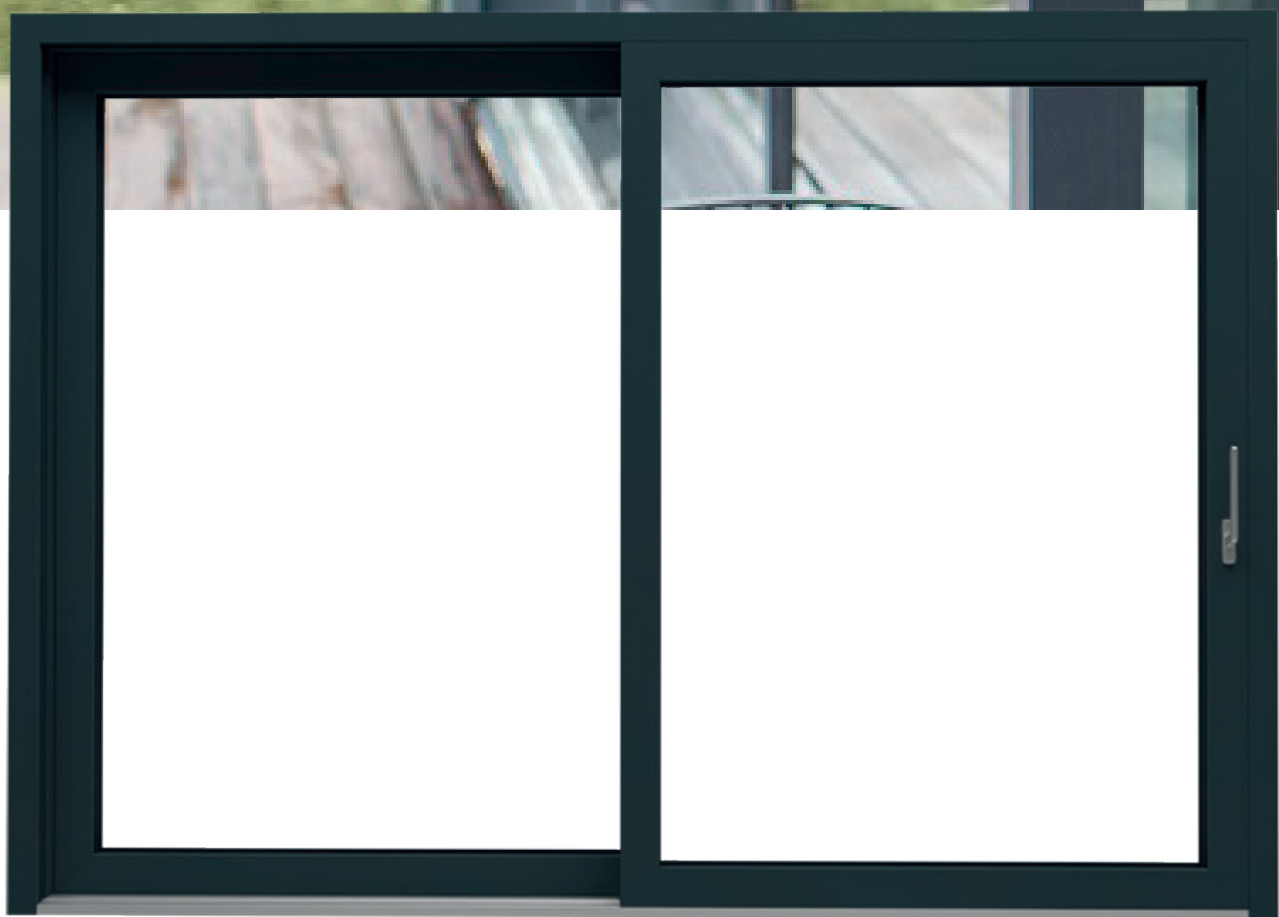

T-Slide

T-Slide - kolor: antracyt ciemny

T-Slide- kolor: antracyt gładki

Otwórz się na przestrzeń

T-Slide to nowoczesne drzwi przesuwne, dzięki którym granica między wnętrzem domu a wyjściem na taras zaciera się. Minimalistyczna forma, cicha praca oraz wysokie parametry izolacyjne to doskonałe połączenie nowoczesnego designu z wysokim komfortem użytkowania. Stanowią idealne dopełnienie nowoczesnych domów jednorodzinnych i apartamentów wyposażonych w przestronny taras.

NORMY
EUROPEJSKIE

KLASA S

TITANIUM
TECHNOLOGY

BRAK
OŁOWIU

ALU CLIP

T-Slide- kolor: biały

Przestrzeń pozbawiona barier

Drzwi przesuwne T-Slide poruszają się równolegle do swojej płaszczyzny, dzięki czemu nie zajmują dodatkowej przestrzeni w pomieszczeniu i na tarasie.

Najtrwalsze drzwi tarasowe na lata

Drzwi T-Slide produkowane są w nowoczesnej technologii Titanium Technology, w której wykorzystujemy pełnowartościowe PVC z domieszką tytanu. Charakteryzują się dużą sztywnością, wysoką odpornością na odbarwienia oraz na szkodliwe działanie promieni słonecznych. Mocne profile PVC dają możliwość tworzenia obszernych konstrukcji, osiągających blisko 6,5 metra długości.

Minimalistyczny design

T-Slide to proste ramy i nowoczesna klamka, będąca jedynym widocznym elementem okucia.

- ▣ **22 kolory do wyboru**
od klasycznej bieli po najmodniejsze kolory ziemi - zarówno dwustronne jak i jednostronne
- ▣ **niewidoczny zgrzew**
zgrzew w narożu jest idealnie równy, niemal niewidoczny i bardziej wytrzymały niż inne standardowe połączenia zgrzewu*
- ▣ **profil barwiony w masie**
kolor wnętrza drzwi w obustronnym kolorze, widoczny po jego otwarciu dopasowany jest do koloru okleiny: biały, karmelowy, brązowy, antracytowy
- ▣ **możliwość zastosowania nakładki aluminiowej**
dzięki nakładce aluminiowej możesz uzyskać unikatowy design drzwi tarasowych zbliżonych wyglądem do konstrukcji wykonanej z aluminium, przy jednoczesnym zachowaniu wysokich parametrów termicznych i akustycznych